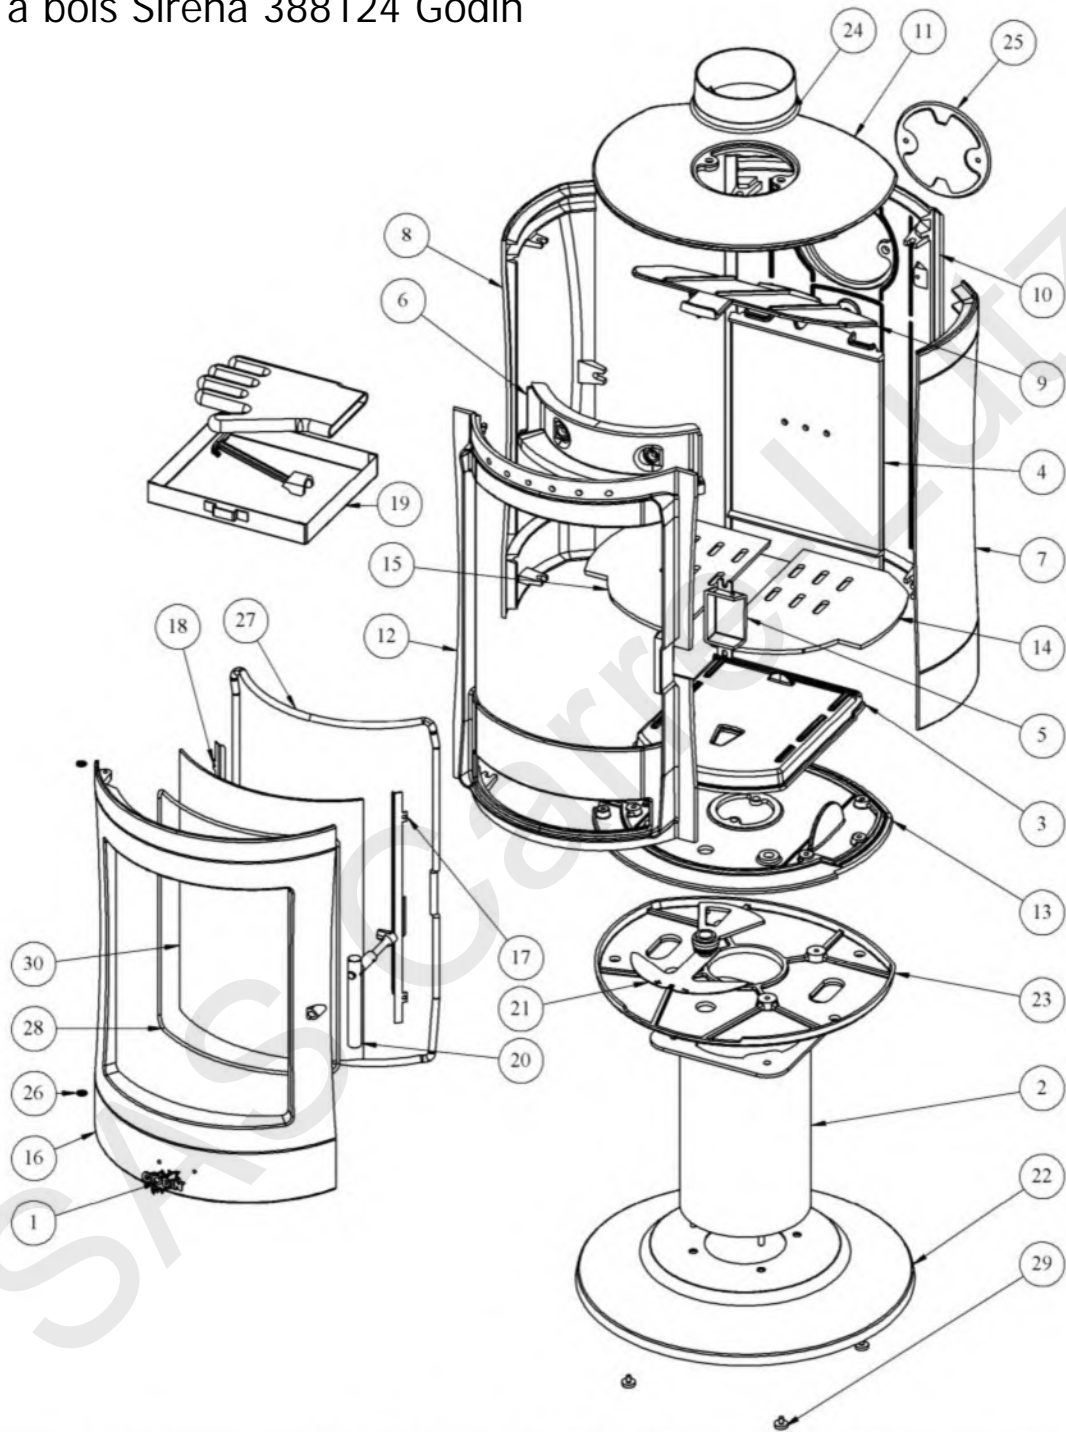

## Poêle à bois Sirena 388124 Godin

N°	Nb	Désignation	Codification
1	1	034400 T écusson	1-8501-034400 021
2	1	377117 97 pied	1-2208-377117-097
3	1	388114 F boîte alimentation air	1-5079-388114 053
4	1	388114 F boîte conduit air	1-3906-388114 053
5	1	388114 F cache	1-3239-388114 053
6	1	388114 F conduit air secondaire	1-4112-388114 053
7	1	388114 F cote droit	1-2301-388114 053
8	1	388114 F cote gauche	1-2305-388114 053
9	1	388114 F défecteur	1-0131-388114 053
10	1	388114 F derrière foyer	1-0130-388114 053
11	1	388114 F dessus	1-1101-388114 053
12	1	388114 F façade	1-2101-388114 053
13	1	388114 F fond	1-2205-388114 053
14	1	388114 F grille latéral droite	1-0262-388114 053
15	1	388114 F grille latéral gauche	1-0261-388114 053

N°	Nb	Désignation	Codification
16	1	388114 F porte foyer	1-2861-388114 053
17	1	388114 T fixe vitre cote droit	1-1647-388114 000
18	1	388114 T fixe vitre cote gauche	1-1648-388114 000
19	1	388114 96 tiroir cendres	1-3315-388114-096
20	1	388114 98 poignée	1-8148-388114-098
21	1	388114 98 volet réglage air	1-4137-388114-098
22	1	388124 F socle	1-2215-388124 053
23	1	388124 F support de pied	1-2660-388124 053
24	1	5743 F buse 153ext 150ext	1-4312-5743 01
25	1	5743 F tampon buse(153)	1-1431-5743 00
26	2	AA rondelle seul RS6 STARLOCK	00001307254
27	1	AA tresse diam 10.5 lg2100	00001304691
28	1	AA tresse diam 5 autocollant lg1550	00001304860
29	4	AA vérin a vis D20 M6 lg9	00001307127
30	1	AA verre EP4 bombe 333 H721 R239	00001307760

## MISE EN PLACE DU DÉFLECTEUR

Le déflecteur se positionne en bas sur la boîte conduit d'air et sur le haut sur le conduit d'air secondaire comme ci-dessous (vue en coupe).